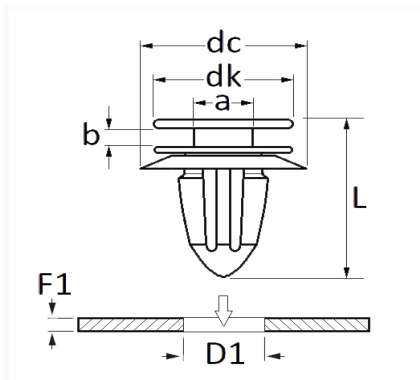

1 Allée des Bouleaux -F-95110 SANNOIS
 +33 (0)1 39 98 55 00
 info@restagraf.com

PLATTENCLIP Ø 8,2 mm

Item code	Number of References	Number of pieces	Conditioning
10448	1	20	BEUTEL
42611	1	100	BEHÄLTER
225014	1	7	BLISTER

Technical informations	
dk	12.5 mm
dc	14.9 mm
b	2.2 mm
a	6 mm
L	14.7 mm
D1	8.2 mm
F1	0.7 → 1.5 mm

Materials
POLYACETAT

Manufacturer correspondence*			
LAND ROVER	DYC101420	LAND ROVER	UH121861BBA

Manufacturer correspondence*			
NISSAN	015530814M	NISSAN	7399800QAB
NISSAN	7689900QAC	OPEL (GM) Katalognummer	4414720
OPEL (GM) Katalognummer	4430858	OPEL (GM) Katalognummer	4501569
OPEL (GM) Teilenummer	9161869	OPEL (GM) Teilenummer	93161475
OPEL (GM) Teilenummer	93176656	RENAULT	5001855049
RENAULT	7701050734		