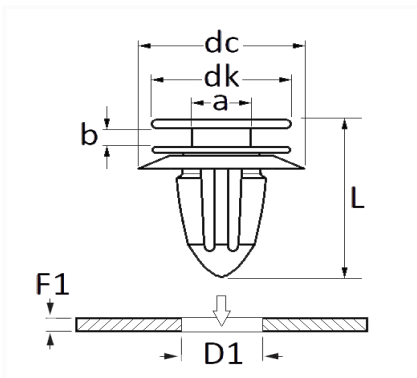

## AGRAFE DE PANNEAU Ø 8,2 → 8,5 mm GARNITURE INTÉRIEURE ET EXTÉRIEURE

Code article	Nb de références	Nb de pièces	Conditionnement
10445	1	15	SACHET
228082	1	5	BLISTER

Informations techniques	
dk	12.5 mm
dc	18.2 mm
b	2 mm
a	6 mm
L	19 mm
D1	8.2 → 8.5 mm
F1	0.7 → 2.5 mm