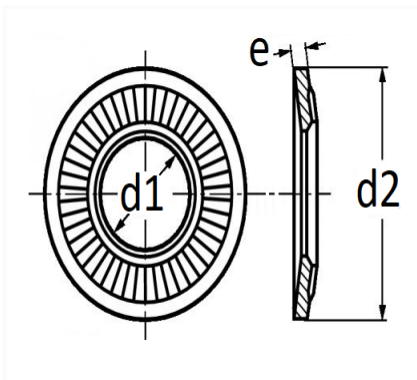

RONDELLE CONTACT Ø 5 X 12 mm NF E25-511

Code article	Nb de références	Nb de pièces	Conditionnement
587	1	60	SACHET
40353	1	200	BOÎTE

Informations techniques	
d1	5.1 mm
d2	12 mm
e	1.1 mm

Matières

ACIER XC68