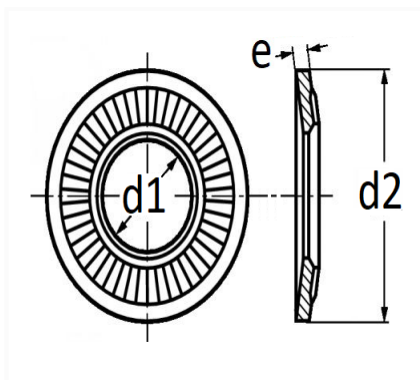

RONDELLE CONTACT Ø 5 X 12 mm NF E25-511

Code article	Nb de références	Nb de pièces	Conditionnement
587	1	60	SACHET
40353	1	200	BOÎTE

Informations techniques	
d1	5.1 mm
d2	12 mm
e	1.1 mm

Matières

ACIER XC68