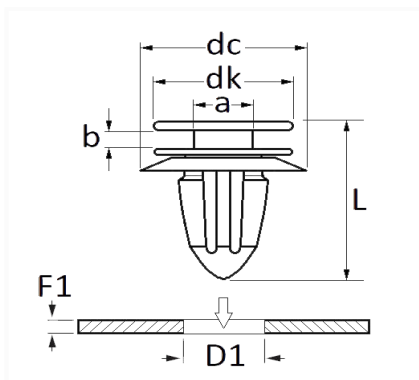

## AGRAFE DE PANNEAU Ø 8,2 → 8,4 mm MOULURE ET BOUCLIER

Code article	Nb de références	Nb de pièces	Conditionnement
10442	1	12	SACHET

Informations techniques	
dk	13 mm
dc	16 mm
b	2.9 mm
a	4.5 mm
L	21.15 mm
D1	8.2 → 8.4 mm
F1	2.1 → 3 mm