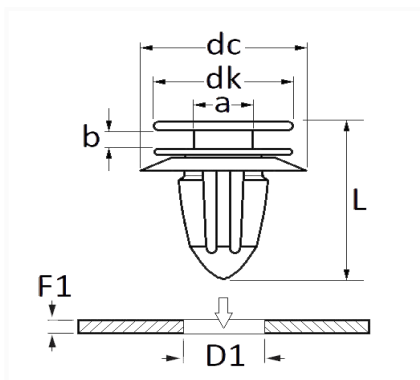

**AGRAFE DE PANNEAU Ø 8,2 mm**

Code article	Nb de références	Nb de pièces	Conditionnement
10435	1	25	SACHET
42609	1	100	BOÎTE
225013	1	8	BLISTER

Informations techniques	
dk	13 mm
dc	20 mm
b	2.7 mm
a	4.5 mm
L	19 mm
D1	8.2 mm
F1	0.62 → 1.47 mm