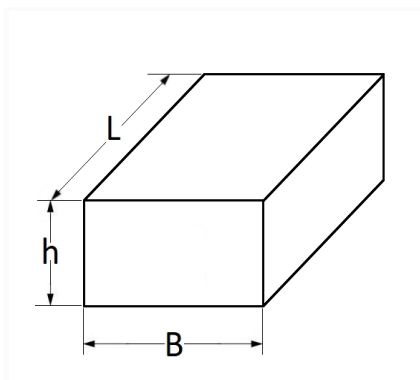

1 Allée des Bouleaux -F-95110 SANNOIS
 +33 (0)1 39 98 55 00
 info@restagraf.com

CALE ADHÉSIVE 6,4 x 30 mm PARE-BRISE

| Code article | Nb de références | Nb de pièces | Conditionnement |
|--------------|------------------|--------------|-----------------|
| 10431 | 1 | 10 | SACHET |

| Informations techniques | |
|-------------------------|--------|
| L | 30 mm |
| B | 5 mm |
| h | 6.4 mm |
| | |
| | |
| | |
| | |
| | |
| | |
| | |

| Matières |
|--------------------------------|
| ETHYLENE PROPYLENE DIENE MONO. |