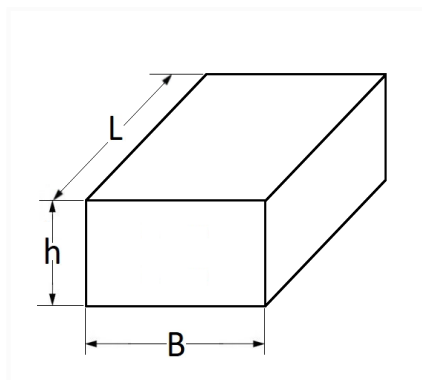

## CALE ADHÉSIVE 6,4 x 30 mm PARE-BRISE

Code article	Nb de références	Nb de pièces	Conditionnement
10431	1	10	SACHET

Informations techniques	
L	30 mm
B	5 mm
h	6.4 mm