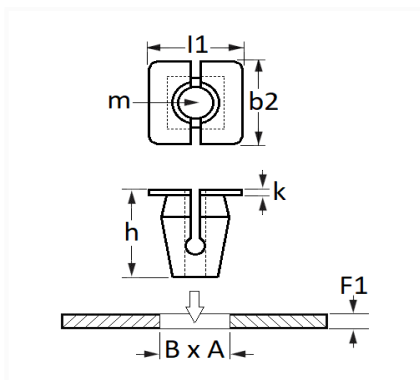

1 Allée des Bouleaux -F-95110 SANNOIS
 +33 (0)1 39 98 55 00
 info@restagraf.com

KUNSTSTOF MOER Ø 4,8 mm BINNEN- EN BUITENBEKLEDING

Item code	Number of References	Number of pieces	Conditioning
10391	1	8	

Technical informations	
l1	12.5 mm
b2	7 mm
k	1 mm
h	12.2 mm
m	Vis à Tôle Ø 4.8 mm
B	7 mm
A	7 mm
F1	0.7 → 1.5 mm

Materials
POLYAMIDE 6

Manufacturer correspondence*			
AUDI	811807577C	RENAULT SAMSUNG MOTORS	246910