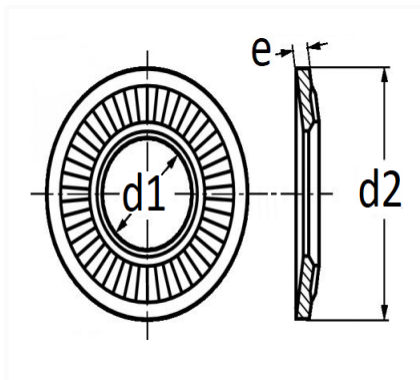

1 Allée des Bouleaux -F-95110 SANNOIS  
 +33 (0)1 39 98 55 00  
 info@restagraf.com

KONTAKTSCHIBE Ø 4 X 14 mm NF E25-511

Item code	Number of References	Number of pieces	Conditioning
586	1	55	BEUTEL

Technical informations	
d1	4.1 mm
d2	14 mm
e	1 mm