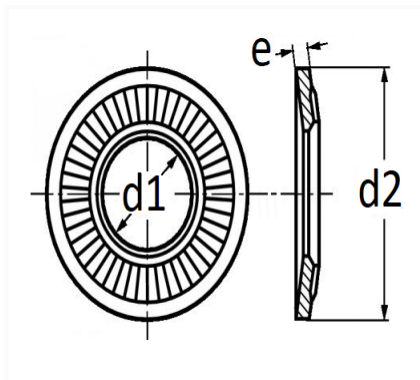

KONTAKTSCHIEBE Ø 4 X 14 mm NF E25-511

Item code	Number of References	Number of pieces	Conditioning
586	1	55	BEUTEL

Technical informations	
d1	4.1 mm
d2	14 mm
e	1 mm

Materials
STAHL XC68