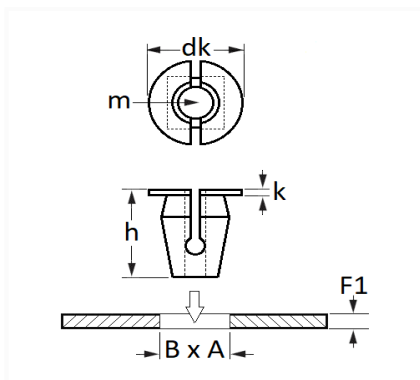

1 Allée des Bouleaux -F-95110 SANNOIS  
 +33 (0)1 39 98 55 00  
 info@restagraf.com

**KUNSTSTOF MOER Ø 4,2 mm PORTIERBEKLEDING**

Item code	Number of References	Number of pieces	Conditioning
10389	1	15	

Technical informations	
dk	16 mm
k	1.5 mm
h	17 mm
m	Vis à Tôle Ø 4.2 mm
B	8 mm
A	8 mm
F1	0.7 → 1 mm