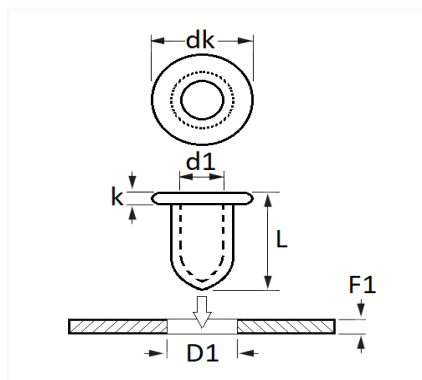

1 Allée des Bouleaux -F-95110 SANNOIS
 +33 (0)1 39 98 55 00
 info@restagraf.com

TÉTINE PLASTIQUE Ø 8,2 mm GARNITURE DE PORTE

Code article	Nb de références	Nb de pièces	Conditionnement
10383	1	15	SACHET
1338	1	25	SACHET

Informations techniques	
dk	18 mm
k	1.3 mm
L	20.3 mm
d1	6.2 mm
D1	8 → 8.2 mm
F1	0.7 → 0.8 mm

Matières

POLYAMIDE 6

Correspondances constructeurs*

CITROËN - PEUGEOT	8748T8	FIAT	60583806
-------------------	--------	------	----------