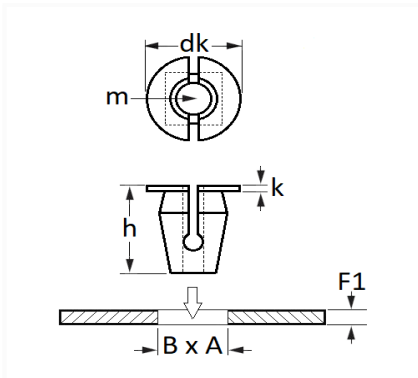

KUNSTSTOFFMUTTER Ø 4,2 mm TÜRVERKLEIDUNG

Item code	Number of References	Number of pieces	Conditioning
10373	1	6	BEUTEL

Technical informations	
dk	22 mm
k	2.5 mm
h	20.5 mm
m	Vis à Tôle Ø 4.2 mm
B	9.2 mm
A	9.2 mm
F1	0.7 → 1 mm