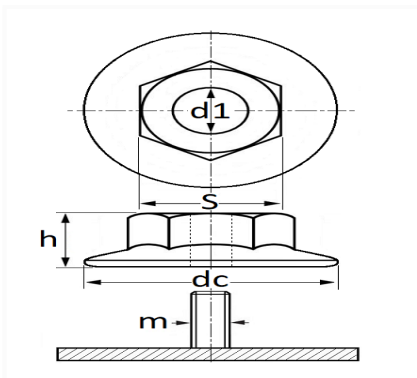

1 Allée des Bouleaux -F-95110 SANNOIS
 +33 (0)1 39 98 55 00
 info@restagraf.com

ÉCROU PLASTIQUE Ø 5 mm CARTER D'AILE / PARE-BOUE

Code article	Nb de références	Nb de pièces	Conditionnement
10362	1	15	SACHET

Informations techniques	
dc	16 mm
h	10 mm
s	10 mm
d1	4.4 mm
m	Goujon à Filet Couché Ø 5 mm

Matières

POLYAMIDE 66

Correspondances constructeurs*

AUDI	N10015101	OPEL (GM) N° Catalogue	180942
------	-----------	------------------------	--------