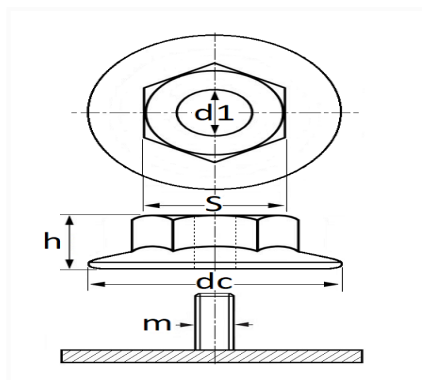

## ÉCROU PLASTIQUE Ø 5 mm CARTER D'AILE / PARE-BOUE

Code article	Nb de références	Nb de pièces	Conditionnement
10362	1	15	SACHET

Informations techniques	
dc	16 mm
h	10 mm
s	10 mm
d1	4.4 mm
m	Goujon à Filet Couché Ø 5 mm