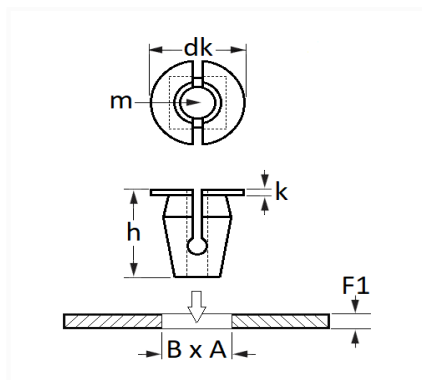

1 Allée des Bouleaux -F-95110 SANNOIS
 +33 (0)1 39 98 55 00
 info@restagraf.com

ÉCROU PLASTIQUE Ø 4,8 mm CARÉNAGE SOUS MOTEUR

Code article	Nb de références	Nb de pièces	Conditionnement
10352	1	12	SACHET

Informations techniques	
dk	20 mm
k	2.5 mm
h	12.5 mm
m	Vis Matériaux Tendres Ø 5 mm
B	8.2 mm
A	16.2 mm
F1	0.9 mm

Matières

POLYAMIDE 66

Correspondances constructeurs*

FORD Finis	6150260	FORD Finis	6649923
------------	---------	------------	---------