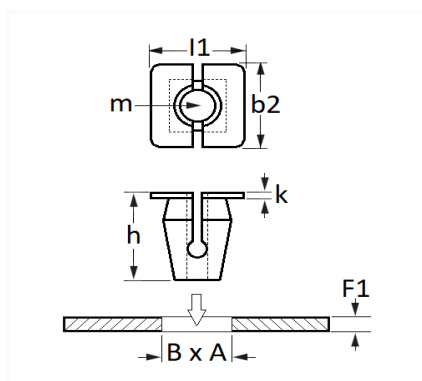

1 Allée des Bouleaux -F-95110 SANNOIS
 +33 (0)1 39 98 55 00
 info@restagraf.com

ÉCROU PLASTIQUE Ø 4,8 mm BOUCLIER

Code article	Nb de références	Nb de pièces	Conditionnement
10331	1	20	SACHET

Informations techniques	
l1	11 mm
b2	11 mm
k	1 mm
h	12 mm
m	Vis Matériaux Tendres Ø 5 mm
B	8.2 mm
A	8.2 mm
F1	1.25 mm

Matières

POLYAMIDE 6

Correspondances constructeurs*

OPEL (GM) N° Catalogue	1216957	OPEL (GM) N° de Pièce	90230960
------------------------	---------	-----------------------	----------

* Informations non contractuelles données à titre indicatif