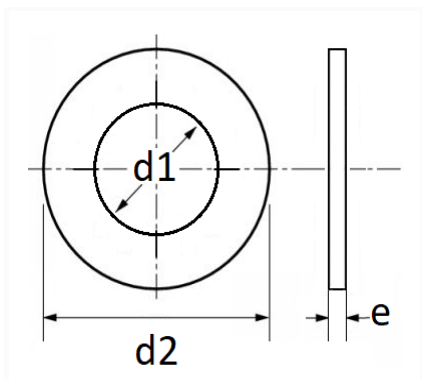

1 Allée des Bouleaux -F-95110 SANNOIS
 +33 (0)1 39 98 55 00
 info@restagraf.com

RONDELLE PLATE Ø 10 X 20 X 2 mm

Code article	Nb de références	Nb de pièces	Conditionnement
583	1	60	SACHET
40320	1	100	BOÎTE

Informations techniques	
d1	10.5 mm
d2	20 mm
e	2 mm

Matières

ACIER

Correspondances constructeurs*

RENAULT	7703053075	RENAULT	7703053929
---------	------------	---------	------------

* Informations non contractuelles données à titre indicatif