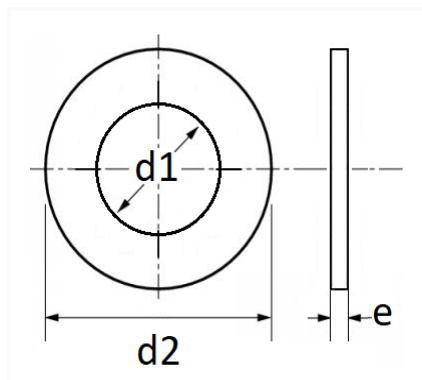

1 Allée des Bouleaux -F-95110 SANNOIS
 +33 (0)1 39 98 55 00
 info@restagraf.com

RONDELLE PLATE Ø 10 X 20 X 2 mm

Code article	Nb de références	Nb de pièces	Conditionnement
583	1	60	SACHET
40320	1	100	BOÎTE

Informations techniques	
d1	10.5 mm
d2	20 mm
e	2 mm

Matières

ACIER

Correspondances constructeurs*

RENAULT	7703053075	RENAULT	7703053929
---------	------------	---------	------------

* Informations non contractuelles données à titre indicatif