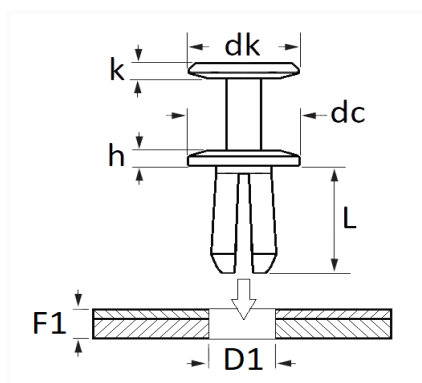

1 Allée des Bouleaux -F-95110 SANNOIS
 +33 (0)1 39 98 55 00
 info@restagraf.com

RIVET PLASTIQUE Ø 6,5 → 7,25 mm

Code article	Nb de références	Nb de pièces	Conditionnement
10328	1	12	SACHET

Informations techniques	
dk	12 mm
k	2.5 mm
dc	20 mm
h	1.5 mm
L	11 mm
D1	6.5 → 7.25 mm
F1	1 → 7 mm

Matières

POLYAMIDE 6.6

Correspondances constructeurs*

B.M.W	51481915964	VOLKSWAGEN	8T0807300A
-------	-------------	------------	------------

* Informations non contractuelles données à titre indicatif