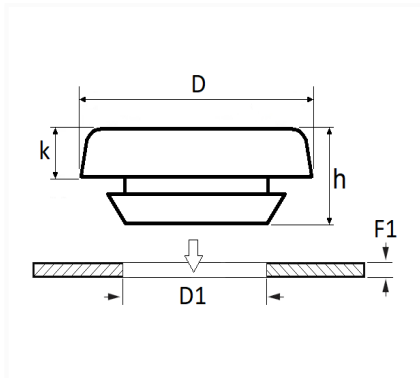

1 Allée des Bouleaux -F-95110 SANNOIS  
 +33 (0)1 39 98 55 00  
 info@restagraf.com

PLUG BUTTON Ø 21 → 23,5 mm

Item code	Number of References	Number of pieces	Conditioning
10317	1	8	BAG

Technical informations	
D	30 mm
k	3.6 mm
h	8 mm
D1	21.5 → 23.5 mm
F1	0.5 → 2 mm