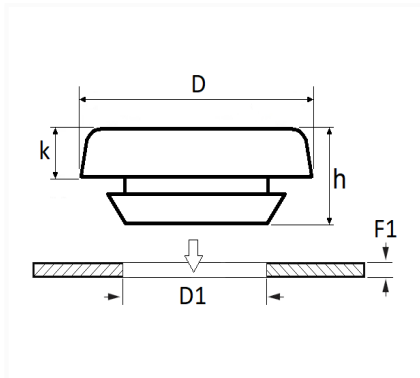

BLINDSTOPFEN Ø 21 → 23,5 mm

Item code	Number of References	Number of pieces	Conditioning
10317	1	8	BEUTEL

Technical informations	
D	30 mm
k	3.6 mm
h	8 mm
D1	21.5 → 23.5 mm
F1	0.5 → 2 mm

Materials
ETHYLEN-PROPYLEN-DIEN-MONO.