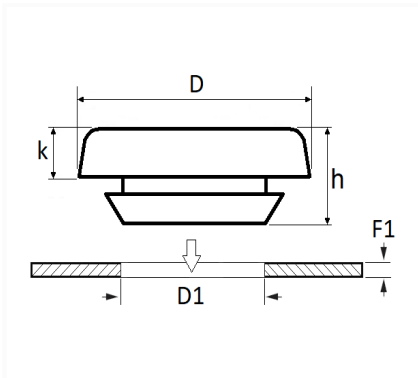

1 Allée des Bouleaux -F-95110 SANNOIS
 +33 (0)1 39 98 55 00
 info@restagraf.com

BLINDSTOPFEN Ø 21 → 23,5 mm

Item code	Number of References	Number of pieces	Conditioning
10317	1	8	BEUTEL

Technical informations	
D	30 mm
k	3.6 mm
h	8 mm
D1	21.5 → 23.5 mm
F1	0.5 → 2 mm