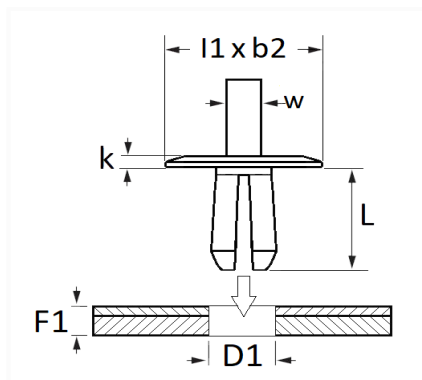

1 Allée des Bouleaux -F-95110 SANNOIS
 +33 (0)1 39 98 55 00
 info@restagraf.com

RIVET PLASTIQUE Ø 6,4 mm LÉCHEUR DE VITRE

Code article	Nb de références	Nb de pièces	Conditionnement
10295	1	5	SACHET

Informations techniques	
l1	22 mm
b2	10 mm
k	2 mm
w	3.8 mm
L	9 mm
D1	6.4 mm
F1	0.8 → 2 mm