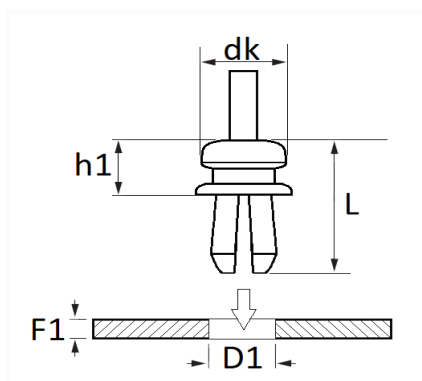

1 Allée des Bouleaux -F-95110 SANNOIS
 +33 (0)1 39 98 55 00
 info@restagraf.com

AGRAFE ROTULE CORDON TABLETTE Ø 7 mm

Code article	Nb de références	Nb de pièces	Conditionnement
10291	1	8	SACHET

Informations techniques	
dk	11 mm
h1	10.5 mm
L	17 mm
D1	7 mm
F1	0.7 → 1 mm