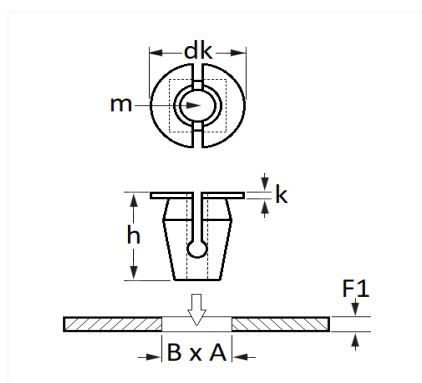

## ÉCROU PLASTIQUE Ø 4,2 mm GARNITURE INTÉRIEURE ET EXTÉRIEURE

Code article	Nb de références	Nb de pièces	Conditionnement
10289	1	15	SACHET

Informations techniques	
dk	11 mm
k	1 mm
h	14 mm
m	Vis à Tôle Ø 4.2 mm
B	7 mm
A	7 mm
F1	3 mm