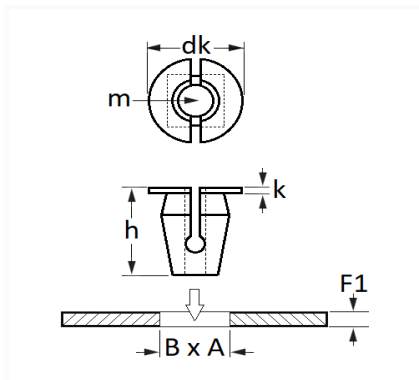

## KUNSTSTOFFMUTTER Ø 4,2 mm INNEN- UND AUßENVERKLEIDUNG

Item code	Number of References	Number of pieces	Conditioning
10289	1	15	BEUTEL

Technical informations	
dk	11 mm
k	1 mm
h	14 mm
m	Vis à Tôle Ø 4.2 mm
B	7 mm
A	7 mm
F1	3 mm