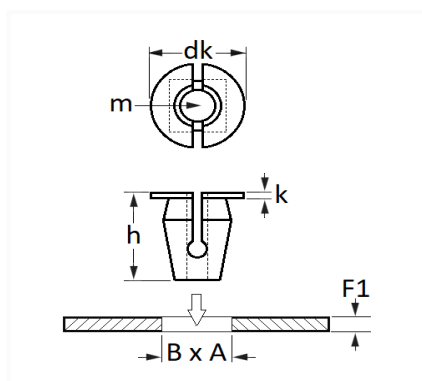

1 Allée des Bouleaux -F-95110 SANNOIS
 +33 (0)1 39 98 55 00
 info@restagraf.com

ÉCROU PLASTIQUE Ø 4,2 mm GARNITURE INTÉRIEURE ET EXTÉRIEURE

Code article	Nb de références	Nb de pièces	Conditionnement
10289	1	15	SACHET

Informations techniques	
dk	11 mm
k	1 mm
h	14 mm
m	Vis à Tôle Ø 4.2 mm
B	7 mm
A	7 mm
F1	3 mm

Matières

POLYAMIDE 66

Correspondances constructeurs*

AUDI	165827592	SEAT	165827592
------	-----------	------	-----------