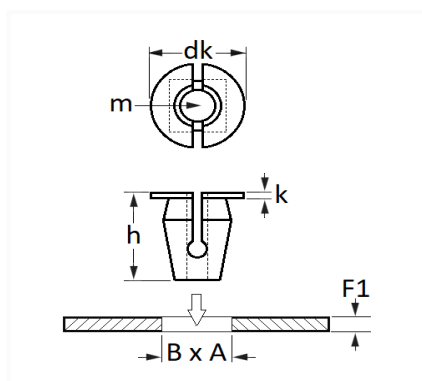

## ÉCROU PLASTIQUE Ø 4,2 mm GARNITURE INTÉRIEURE ET EXTÉRIEURE

Code article	Nb de références	Nb de pièces	Conditionnement
10289	1	15	SACHET

Informations techniques	
dk	11 mm
k	1 mm
h	14 mm
m	Vis à Tôle Ø 4.2 mm
B	7 mm
A	7 mm
F1	3 mm