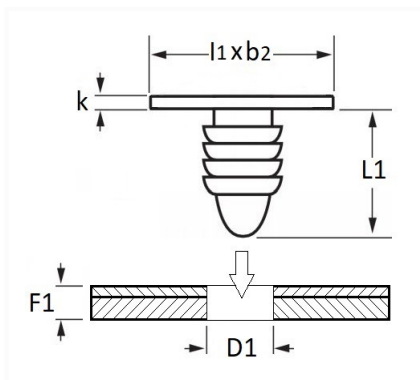

1 Allée des Bouleaux -F-95110 SANNOIS
 +33 (0)1 39 98 55 00
 info@restagraf.com

AGRAFE DE JOINT Ø 4,6 mm ANTI-SALISSURE PORTE ET CAPOT

Code article	Nb de références	Nb de pièces	Conditionnement
10263	1	30	SACHET

Informations techniques	
l1	17 mm
b2	5.5 mm
k	1.8 mm
L1	6.8 mm
D1	4.6 mm
F1	0.6 → 1.7 mm

Matières

POLYAMIDE 66

Correspondances constructeurs*

AUDI	1H0823717	SEAT	1H0823717
------	-----------	------	-----------