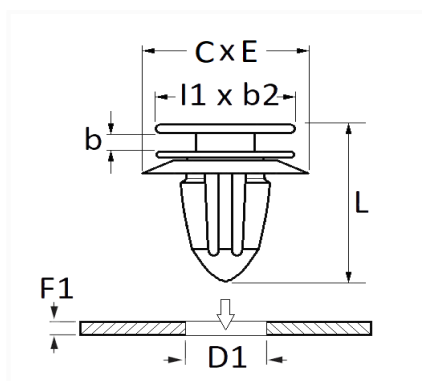

## AGRAFE DE MOULURE Ø 8 mm CEINTURE DE CAISSE

Code article	Nb de références	Nb de pièces	Conditionnement
10237	1	10	SACHET
225005	1	5	BLISTER

Informations techniques	
l1	10 mm
b2	8 mm
b	1.7 mm
L	15.5 mm
C	14 mm
E	10 mm
D1	8 mm
F1	0.7 → 2 mm