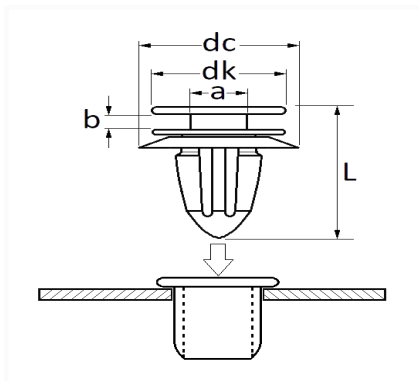

## AGRAFE DE PANNEAU GARNITURE DE PORTE

Code article	Nb de références	Nb de pièces	Conditionnement
10202	1	12	SACHET

Informations techniques	
dk	14 mm
dc	18 mm
b	2.7 mm
a	5.8 mm
L	20 mm