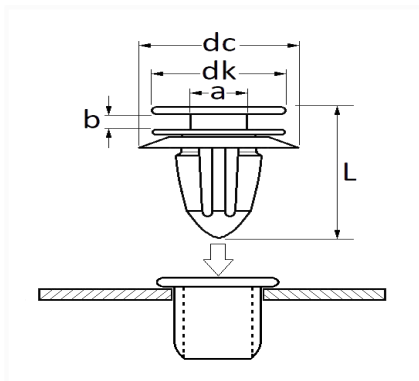

AGRAFE DE PANNEAU GARNITURE DE PORTE

Code article	Nb de références	Nb de pièces	Conditionnement
10202	1	12	SACHET

Informations techniques	
dk	14 mm
dc	18 mm
b	2.7 mm
a	5.8 mm
L	20 mm

Matières

POLYAMIDE 6

Correspondances constructeurs*			
FIAT	46410400	FIAT	71732857
FIAT	71773980	IVECO	500358567