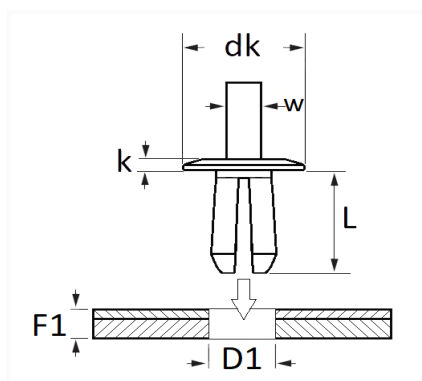

1 Allée des Bouleaux -F-95110 SANNOIS
 +33 (0)1 39 98 55 00
 info@restagraf.com

RIVET PLASTIQUE Ø 4,6 mm GRILLE DE BAIE D'AUVENT

Code article	Nb de références	Nb de pièces	Conditionnement
10182	1	10	SACHET

Informations techniques	
dk	10.5 mm
k	1.8 mm
w	2.9 mm
L	12 mm
D1	4.6 → 5 mm
F1	2.7 → 4 mm

Matières

POLYAMIDE 66

Correspondances constructeurs*

RENAULT

7703072239

* Informations non contractuelles données à titre indicatif