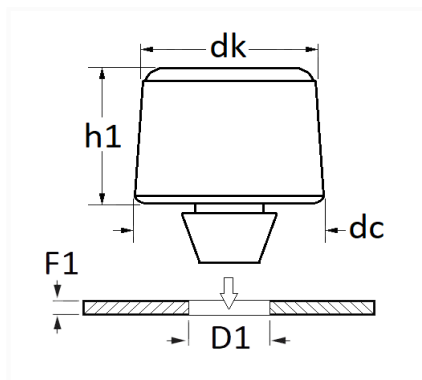

## BUTÉE DE CAPOT H = 8,5 mm

| Code article | Nb de références | Nb de pièces | Conditionnement |
|--------------|------------------|--------------|-----------------|
| 10169        | 1                | 4            | SACHET          |

| Informations techniques |         |
|-------------------------|---------|
| dk                      | 24 mm   |
| dc                      | 34 mm   |
| h1                      | 8.5 mm  |
| D1                      | 12.2 mm |
| F1                      | 0.6 mm  |
|                         |         |
|                         |         |
|                         |         |
|                         |         |
|                         |         |