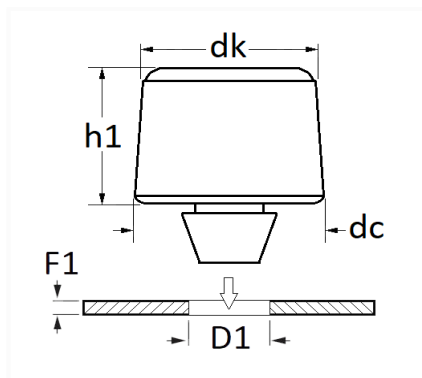

1 Allée des Bouleaux -F-95110 SANNOIS
 +33 (0)1 39 98 55 00
 info@restagraf.com

BUTÉE DE CAPOT H = 8,5 mm

Code article	Nb de références	Nb de pièces	Conditionnement
10169	1	4	SACHET

Informations techniques	
dk	24 mm
dc	34 mm
h1	8.5 mm
D1	12.2 mm
F1	0.6 mm