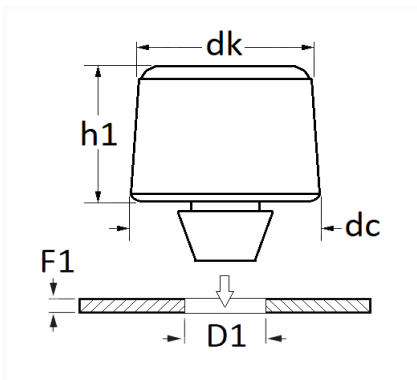

1 Allée des Bouleaux -F-95110 SANNOIS
 +33 (0)1 39 98 55 00
 info@restagraf.com

ANSCHLAG HAUBE UND TÜRE H = 26 mm

Item code	Number of References	Number of pieces	Conditioning
10162	1	4	BEUTEL

Technical informations	
dk	14.5 mm
dc	22.5 mm
h1	26 mm
D1	8 mm
F1	1 mm