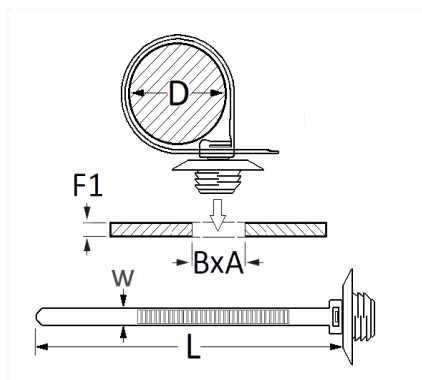

1 Allée des Bouleaux -F-95110 SANNOIS
 +33 (0)1 39 98 55 00
 info@restagraf.com

LANIÈRE À ANCRAGE 150 X 5 mm 6,2 X 12,2 mm OB

Code article	Nb de références	Nb de pièces	Conditionnement
10155	1	12	SACHET

Informations techniques	
L	150 mm
W	5 mm
D	5 → 30 mm
B	6,2 mm
A	12,2 mm
F1	1 → 1,9 mm

Matières

POLYAMIDE 66

Correspondances constructeurs*

RENAULT	7703085051	VOLVO	983825
---------	------------	-------	--------