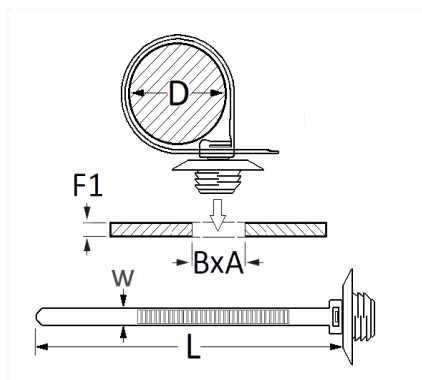

## LANIÈRE À ANCRAGE 150 X 5 mm 6,2 X 12,2 mm OB

Code article	Nb de références	Nb de pièces	Conditionnement
10155	1	12	SACHET

Informations techniques	
L	150 mm
W	5 mm
D	5 → 30 mm
B	6,2 mm
A	12,2 mm
F1	1 → 1,9 mm