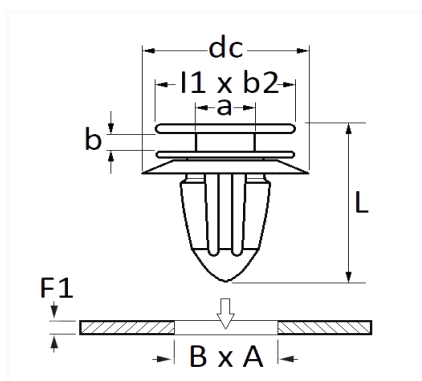

1 Allée des Bouleaux -F-95110 SANNOIS
 +33 (0)1 39 98 55 00
 info@restagraf.com

AGRAFE DE MOULURE 6,2 X 12,2 mm CEINTURE DE CAISSE

Code article	Nb de références	Nb de pièces	Conditionnement
10077	1	10	SACHET
42606	1	100	BOÎTE
228052	1	5	BLISTER

Informations techniques	
l1	16 mm
b2	9.5 mm
dc	21 mm
b	2.2 mm
a	1.8 mm
L	20.5 mm
B	6.2 mm
A	12.2 mm
F1	0.7 mm

Matières

POLYACETAL COPOLYMERE

Correspondances constructeurs*

NISSAN	7883900QAA	RENAULT	7701047661
--------	------------	---------	------------