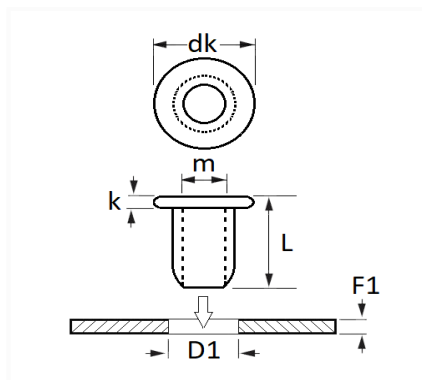

1 Allée des Bouleaux -F-95110 SANNOIS
 +33 (0)1 39 98 55 00
 info@restagraf.com

PLASTIC GROMMET Ø 8,2 mm MONOGRAM

Item code	Number of References	Number of pieces	Conditioning
10075	1	6	BAG

Technical informations	
dk	10.5 mm
k	1.6 mm
L	10 mm
m	Pion / Rotule Ø 5.5 mm
D1	8.2 mm
F1	0.7 → 1 mm