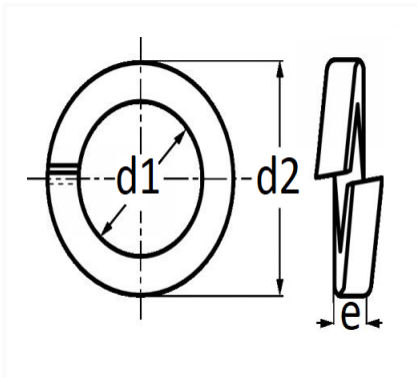

RONDELLE GROWER Ø 14 mm NFE 25-515

Code article	Nb de références	Nb de pièces	Conditionnement
576	1	20	SACHET

Informations techniques	
d1	15 mm
d2	23 mm
e	4 mm

Matières

ACIER