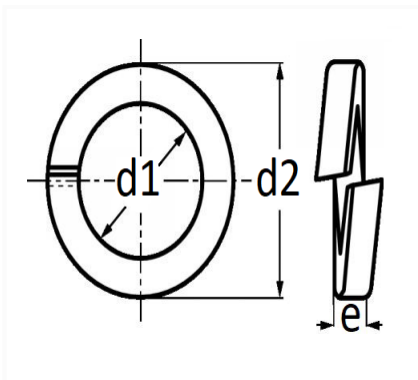

1 Allée des Bouleaux -F-95110 SANNOIS
+33 (0)1 39 98 55 00
info@restagraf.com

RONDELLE GROWER Ø 14 mm NFE 25-515

Code article	Nb de références	Nb de pièces	Conditionnement
576	1	20	SACHET

Informations techniques	
d1	15 mm
d2	23 mm
e	4 mm