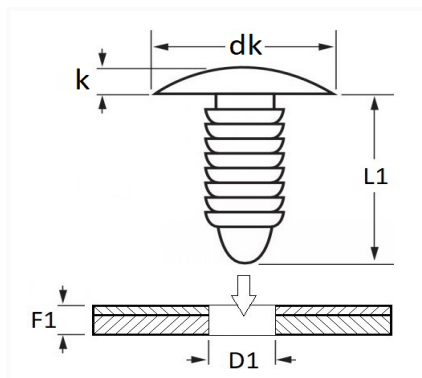

## VERKLEIDUNGSClip Ø 8,2 mm TÜRVERKLEIDUNG

Item code	Number of References	Number of pieces	Conditioning
10040	1	20	BEUTEL

Technical informations	
dk	18 mm
k	2.2 mm
L1	12.8 mm
D1	8.2 mm
F1	3.5 → 4.2 mm

<b>Materials</b>
POLYAMID 66