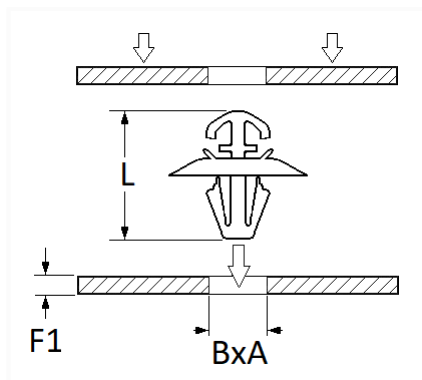

1 Allée des Bouleaux -F-95110 SANNOIS
 +33 (0)1 39 98 55 00
 info@restagraf.com

AGRAFE DE MOULURE 6,2 X 12,2 mm CEINTURE DE CAISSE

Code article	Nb de références	Nb de pièces	Conditionnement
10036	1	12	SACHET
42619	1	100	BOÎTE

Informations techniques	
L	16.7 mm
A	12.2 mm
B	6.2 mm
F1	0.7 mm

Matières

POLYACETAL COPOLYMERE

Correspondances constructeurs*

IVECO	500339745	RENAULT	7703077420
-------	-----------	---------	------------

Correspondances constructeurs*