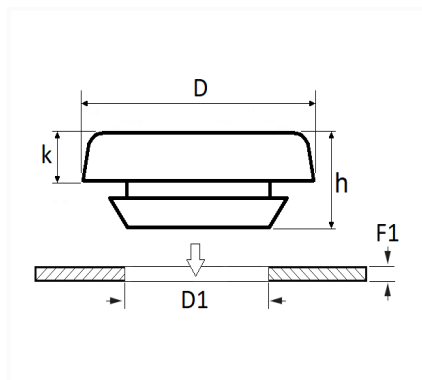

Informations techniques	
D	39 mm
k	4.8 mm
h	10 mm
D1	28 mm
F1	0.6 → 2 mm

Matières

POLYÉTHYLENE BASSE DENSITÉE

Correspondances constructeurs*

NISSAN	0165800QAW	RENAULT	7703074003