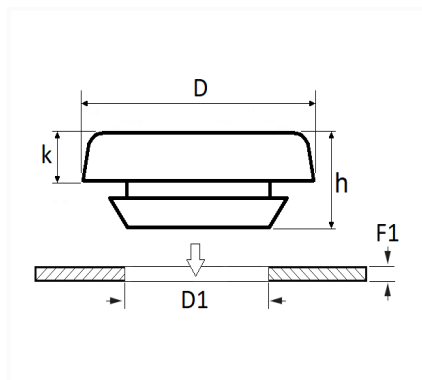

## OBTURATEUR Ø 28 mm

Code article	Nb de références	Nb de pièces	Conditionnement
10023	1	6	SACHET

Informations techniques	
D	39 mm
k	4.8 mm
h	10 mm
D1	28 mm
F1	0.6 → 2 mm