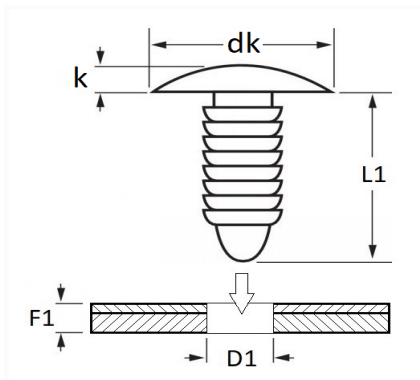

1 Allée des Bouleaux -F-95110 SANNOIS  
 +33 (0)1 39 98 55 00  
 info@restagraf.com

**KLEM VOOR BEKLEDINGSMATERIAAL Ø 6,7 mm LUCHTFILTER**

Item code	Number of References	Number of pieces	Conditioning
9993	1	12	

Technical informations	
dk	14.5 mm
k	2 mm
L1	15.5 mm
D1	6.7 mm
F1	0.7 → 7.5 mm

Materials
POLYAMIDE 66