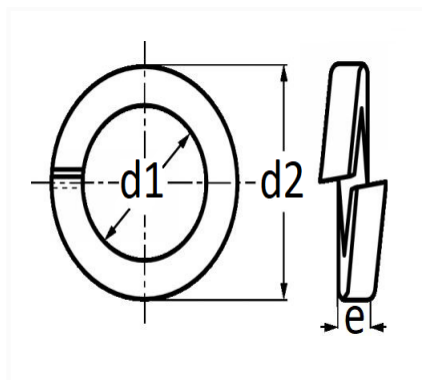

## RONDELLE GROWER Ø 12 mm NFE 25-515

Code article	Nb de références	Nb de pièces	Conditionnement
575	1	30	SACHET
40336	1	100	BOÎTE

Informations techniques	
d1	13 mm
d2	20.7 mm
e	3.5 mm