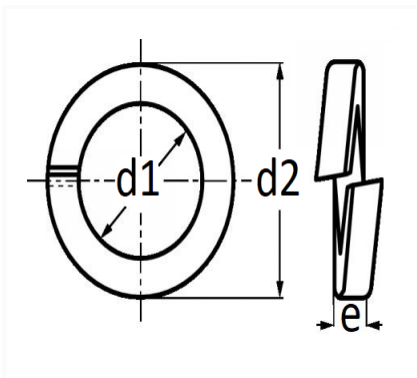

**RONDELLE GROWER Ø 12 mm NFE 25-515**

Code article	Nb de références	Nb de pièces	Conditionnement
575	1	30	SACHET
40336	1	100	BOÎTE

Informations techniques	
d1	13 mm
d2	20.7 mm
e	3.5 mm

**Matières**

ACIER