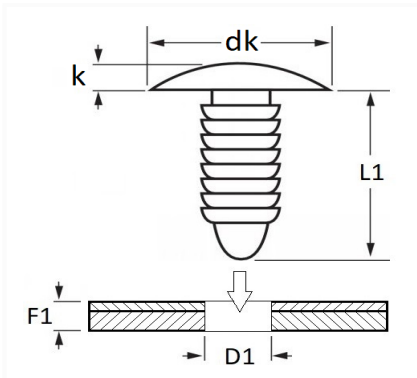

1 Allée des Bouleaux -F-95110 SANNOIS
 +33 (0)1 39 98 55 00
 info@restagraf.com

VERKLEIDUNGSClip Ø 6,7 mm SCHALLDÄMMUNG HAUBE

Item code	Number of References	Number of pieces	Conditioning
9987	1	30	BEUTEL

Technical informations	
dk	20 mm
k	2.2 mm
L1	15.8 mm
D1	6.7 mm
F1	0.7 → 9 mm

Materials
POLYAMID 66

Manufacturer correspondence*	
RENAULT	7703077444

* Non contractual information given as indication