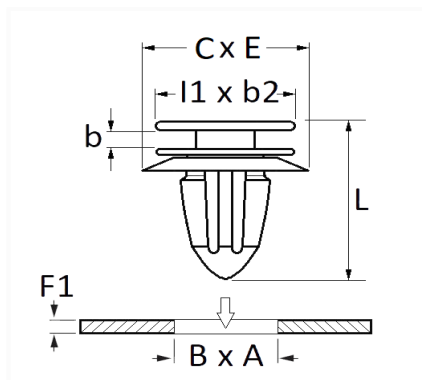

1 Allée des Bouleaux -F-95110 SANNOIS
 +33 (0)1 39 98 55 00
 info@restagraf.com

AGRAFE DE MOULURE 6,2 X 10,2 mm CEINTURE DE CAISSE

Code article	Nb de références	Nb de pièces	Conditionnement
9980	1	10	SACHET

Informations techniques	
l1	22 mm
b2	16 mm
C	20.9 mm
E	14.8 mm
b	2 mm
L	15.7 mm
B	6.2 mm
A	10.2 mm
F1	0.7 mm

Matières

POLYACETAL COPOLYMERE

Correspondances constructeurs*

RENAULT 7703077448

* Informations non contractuelles données à titre indicatif