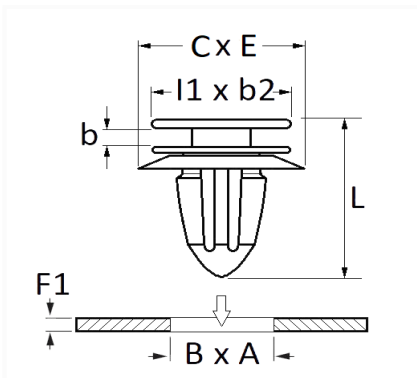

## AGRAFE DE MOULURE 6,2 X 10,2 mm CEINTURE DE CAISSE

Code article	Nb de références	Nb de pièces	Conditionnement
9980	1	10	SACHET

Informations techniques	
l1	22 mm
b2	16 mm
C	20.9 mm
E	14.8 mm
b	2 mm
L	15.7 mm
B	6.2 mm
A	10.2 mm
F1	0.7 mm