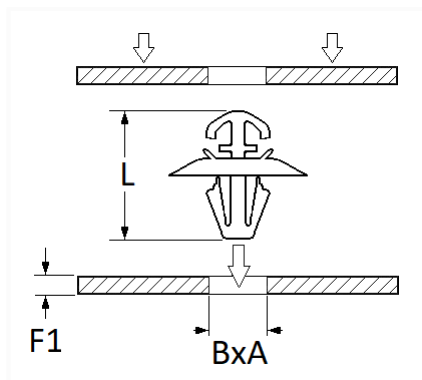

1 Allée des Bouleaux -F-95110 SANNOIS
 +33 (0)1 39 98 55 00
 info@restagraf.com

LEISTENKLEMME 6,2 X 12,2 mm GÜRTELLINIE

Item code	Number of References	Number of pieces	Conditioning
9979	1	12	BEUTEL
42605	1	100	BEHÄLTER

Technical informations	
L	16.7 mm
A	12.2 mm
B	6.2 mm
F1	0.7 mm

Materials
COPOLYMERES POLYACETAT

Manufacturer correspondence*			
IVECO	500326896	NISSAN	7883900QAC

Manufacturer correspondence*			
OPEL (GM) Katalognummer	4409693	OPEL (GM) Katalognummer	4412053
OPEL (GM) Teilenummer	91169650	OPEL (GM) Teilenummer	93160023
RENAULT	7703077422		