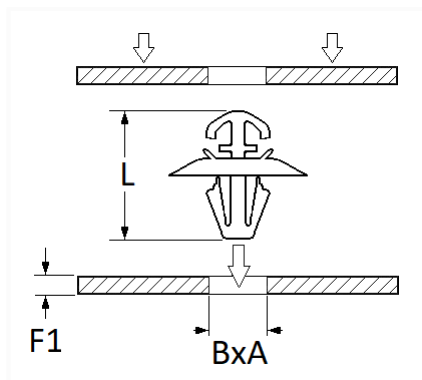

1 Allée des Bouleaux -F-95110 SANNOIS
 +33 (0)1 39 98 55 00
 info@restagraf.com

AGRAFE DE MOULURE 6,2 X 12,2 mm CEINTURE DE CAISSE

Code article	Nb de références	Nb de pièces	Conditionnement
9978	1	4	SACHET
42604	1	50	BOÎTE

Informations techniques	
L	16.7 mm
A	12.2 mm
B	6.2 mm
F1	0.7 mm

Matières

POLYACETAL COPOLYMERE

Correspondances constructeurs*

NISSAN	0155300QBH	RENAULT	7703077421
--------	------------	---------	------------