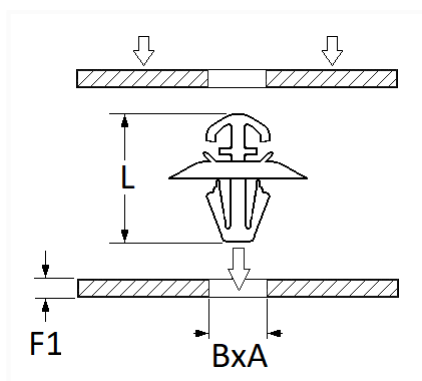

1 Allée des Bouleaux -F-95110 SANNOIS
 +33 (0)1 39 98 55 00
 info@restagraf.com

AGRAFE DE MOULURE 6,2 X 12,2 mm CEINTURE DE CAISSE

Code article	Nb de références	Nb de pièces	Conditionnement
9978	1	4	SACHET
42604	1	50	BOÎTE

Informations techniques	
L	16.7 mm
A	12.2 mm
B	6.2 mm
F1	0.7 mm

Matières

POLYACETAL COPOLYMERE

Correspondances constructeurs*

NISSAN	0155300QBH	RENAULT	7703077421
--------	------------	---------	------------