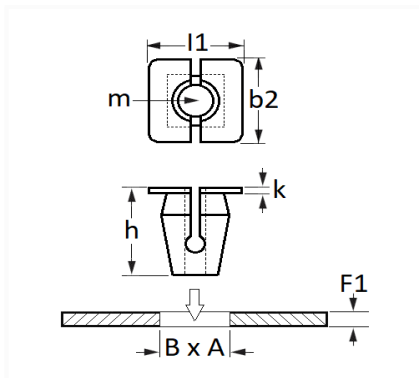

1 Allée des Bouleaux -F-95110 SANNOIS
 +33 (0)1 39 98 55 00
 info@restagraf.com

PLASTIC NUT Ø 4,2 mm

Item code	Number of References	Number of pieces	Conditioning
9941	1	12	BAG

Technical informations	
l1	12 mm
b2	12 mm
k	0.8 mm
h	12 mm
m	Vis à Tôle Ø 4.2 mm
B	8.2 mm
A	8.2 mm
F1	0.5 → 2.5 mm