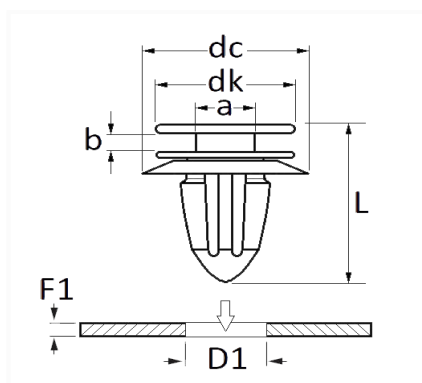

1 Allée des Bouleaux -F-95110 SANNOIS
 +33 (0)1 39 98 55 00
 info@restagraf.com

AGRAFE DE PANNEAU Ø 8,2 mm GARNITURE DE PORTE ET HAYON

Code article	Nb de références	Nb de pièces	Conditionnement
9931	1	12	SACHET
42679	1	100	BOÎTE

Informations techniques	
dk	16 mm
dc	16.4 mm
b	2.9 mm
a	4.6 mm
L	20 mm
D1	8.2 mm
F1	0.6 → 0.8 mm

Matières

POLYACETAL COPOLYMERE

Correspondances constructeurs*

CITROËN - PEUGEOT	696639	CITROËN - PEUGEOT	6991E8
-------------------	--------	-------------------	--------