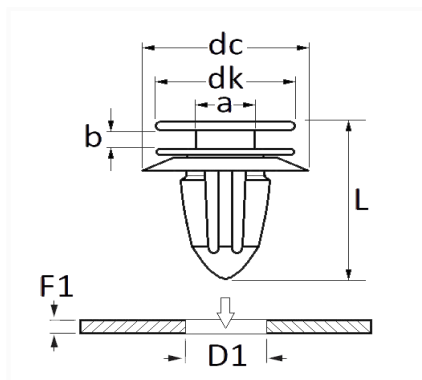

1 Allée des Bouleaux -F-95110 SANNOIS
 +33 (0)1 39 98 55 00
 info@restagraf.com

AGRAFE DE PANNEAU Ø 8,2 mm GARNITURE DE PORTE ET HAYON

Code article	Nb de références	Nb de pièces	Conditionnement
9931	1	12	SACHET
42679	1	100	BOÎTE

Informations techniques	
dk	16 mm
dc	16.4 mm
b	2.9 mm
a	4.6 mm
L	20 mm
D1	8.2 mm
F1	0.6 → 0.8 mm

Matières

POLYACETAL COPOLYMERE

Correspondances constructeurs*

CITROËN - PEUGEOT	696639	CITROËN - PEUGEOT	6991E8
-------------------	--------	-------------------	--------