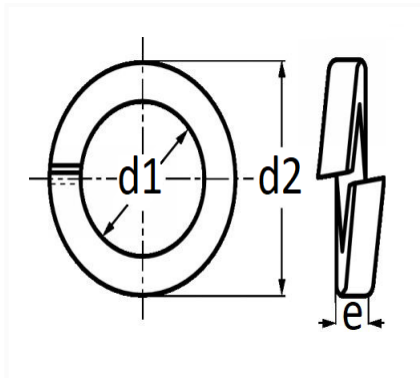

1 Allée des Bouleaux -F-95110 SANNOIS
 +33 (0)1 39 98 55 00
 info@restagraf.com

GROWER-SLUITRING Ø 10 mm NFE 25-515

Item code	Number of References	Number of pieces	Conditioning
574	1	50	
40335	1	100	

Technical informations	
d1	10.5 mm
d2	16.5 mm
e	3 mm