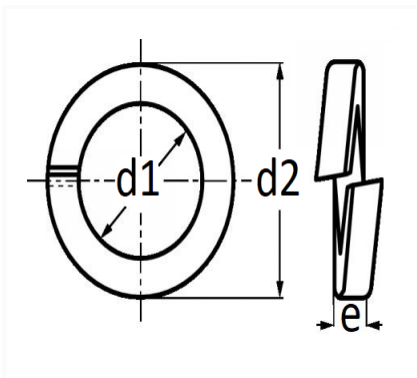

RONDELLE GROWER Ø 10 mm NFE 25-515

Code article	Nb de références	Nb de pièces	Conditionnement
574	1	50	SACHET
40335	1	100	BOÎTE

Informations techniques	
d1	10.5 mm
d2	16.5 mm
e	3 mm

Matières

ACIER

Correspondances constructeurs*