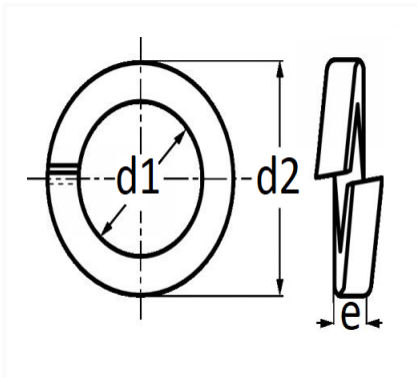

RONDELLE GROWER Ø 8 mm NFE 25-515

Code article	Nb de références	Nb de pièces	Conditionnement
573	1	70	SACHET
40334	1	150	BOÎTE

Informations techniques	
d1	8.5 mm
d2	13.8 mm
e	2.5 mm

Matières

ACIER

Correspondances constructeurs*