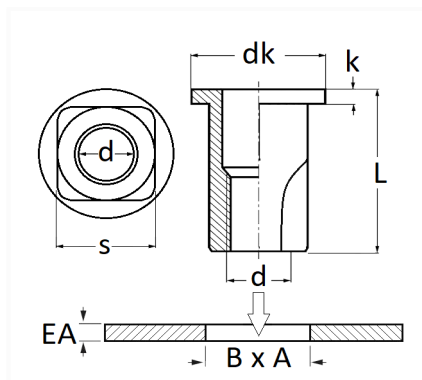

1 Allée des Bouleaux -F-95110 SANNOIS
 +33 (0)1 39 98 55 00
 info@restagraf.com

SQUARE STEEL CRIMPING NUT M6-1.00 / 0,8 → 1 mm

Item code	Number of References	Number of pieces	Conditioning
9829	1	8	BAG

Technical informations	
dk	13.5 mm
k	0.95 mm
L	15.5 mm
d	M6 x 1.00
s	9 mm
B	9.2 mm
A	9.2 mm
EA	0.5 → 2 mm