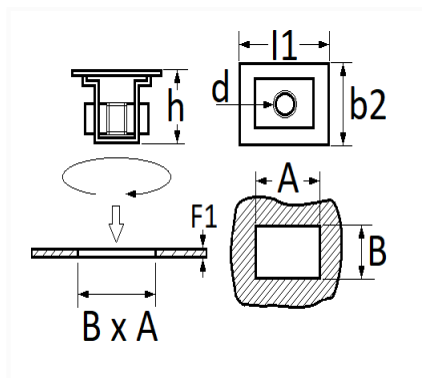

1 Allée des Bouleaux -F-95110 SANNOIS
 +33 (0)1 39 98 55 00
 info@restagraf.com

ÉCROU CAGE NYLON Ø 6 mm GARNITURE DE PORTE

| Code article | Nb de références | Nb de pièces | Conditionnement |
|--------------|------------------|--------------|-----------------|
| 9667 | 1 | 6 | SACHET |

| Informations techniques | |
|-------------------------|--------------|
| l1 | 23.2 mm |
| b2 | 18 mm |
| h | 13.5 mm |
| d | M6 x 1.00 |
| B | 11.2 mm |
| A | 22.2 mm |
| F1 | 0.7 → 1.4 mm |
| | |
| | |
| | |