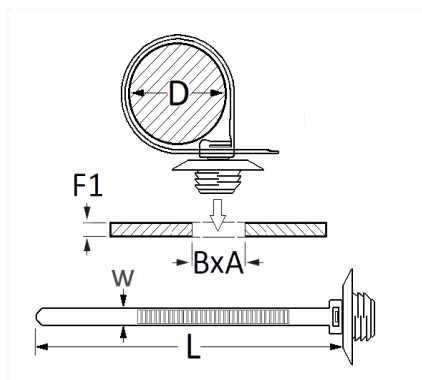

## LANIÈRE À ANCRAGE 140 X 5 mm

Code article	Nb de références	Nb de pièces	Conditionnement
9650	1	12	SACHET

Informations techniques	
L	140 mm
W	5 mm
D	1.5 → 32 mm
B	6.2 mm
A	12 mm
F1	0.7 → 3 mm