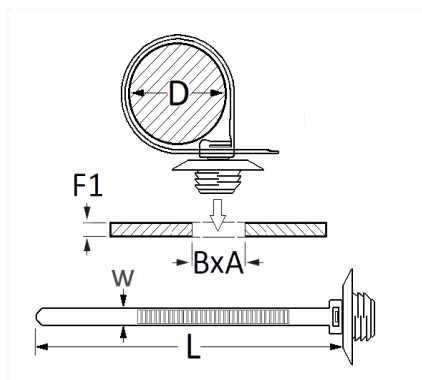

1 Allée des Bouleaux -F-95110 SANNOIS
 +33 (0)1 39 98 55 00
 info@restagraf.com

LANIÈRE À ANCRAGE 140 X 5 mm

Code article	Nb de références	Nb de pièces	Conditionnement
9650	1	12	SACHET

Informations techniques	
L	140 mm
W	5 mm
D	1.5 → 32 mm
B	6.2 mm
A	12 mm
F1	0.7 → 3 mm