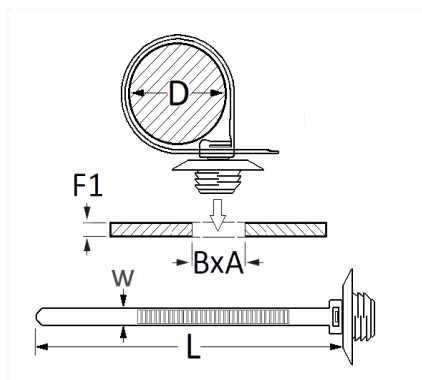

1 Allée des Bouleaux -F-95110 SANNOIS
 +33 (0)1 39 98 55 00
 info@restagraf.com

LANIÈRE À ANCRAGE 140 X 5 mm

| Code article | Nb de références | Nb de pièces | Conditionnement |
|--------------|------------------|--------------|-----------------|
| 9650 | 1 | 12 | SACHET |

| Informations techniques | |
|-------------------------|-------------|
| L | 140 mm |
| W | 5 mm |
| D | 1.5 → 32 mm |
| B | 6.2 mm |
| A | 12 mm |
| F1 | 0.7 → 3 mm |
| | |
| | |
| | |
| | |

Matières