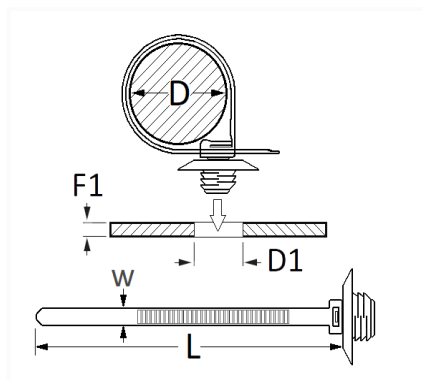

1 Allée des Bouleaux -F-95110 SANNOIS
 +33 (0)1 39 98 55 00
 info@restagraf.com

LANIÈRE À ANCRAGE 140 X 5 mm

Code article	Nb de références	Nb de pièces	Conditionnement
9649	1	12	SACHET

Informations techniques	
L	140 mm
W	5 mm
D	1.5 → 32 mm
D1	6.5 mm
F1	0.7 → 3 mm