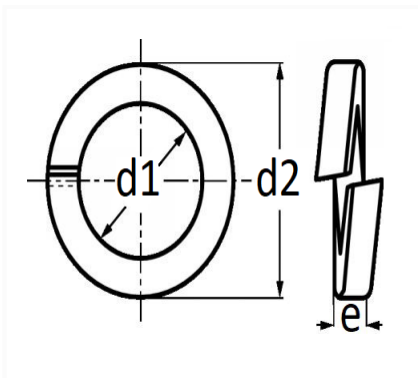

RONDELLE GROWER Ø 7 mm NFE 25-515

Code article	Nb de références	Nb de pièces	Conditionnement
572	1	40	SACHET

Informations techniques	
d1	7.5 mm
d2	11.4 mm
e	2 mm

Matières

ACIER

Correspondances constructeurs*