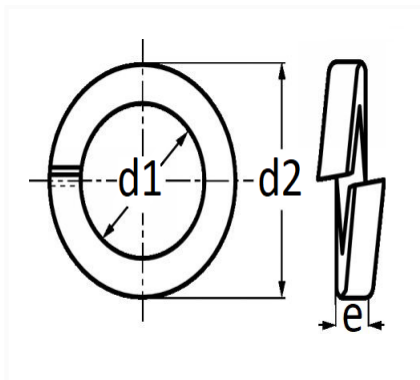

1 Allée des Bouleaux -F-95110 SANNOIS
 +33 (0)1 39 98 55 00
 info@restagraf.com

GROWERSCHEIBE Ø 7 mm NFE 25-515

Item code	Number of References	Number of pieces	Conditioning
572	1	40	BEUTEL

Technical informations	
d1	7.5 mm
d2	11.4 mm
e	2 mm