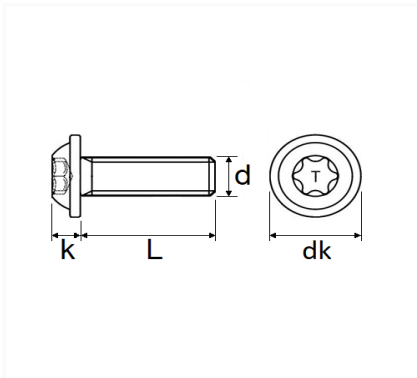

VIS RLX ZN NOIR M6-1.00 X 16 mm CARROSSERIE

Code article	Nb de références	Nb de pièces	Conditionnement
9614	1	15	SACHET

Informations techniques	
dk	13 mm
k	3.5 mm
L	16 mm
d	M6 x 1.00
T	X30

Matières

ACIER CLASSE 8.8