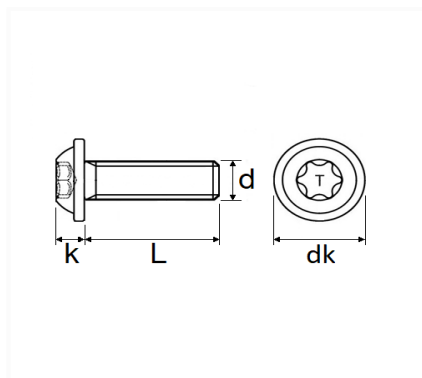

1 Allée des Bouleaux -F-95110 SANNOIS
 +33 (0)1 39 98 55 00
 info@restagraf.com

VIS RLX ZN NOIR M6-1.00 X 16 mm CARROSSERIE

Code article	Nb de références	Nb de pièces	Conditionnement
9614	1	15	SACHET

Informations techniques	
dk	13 mm
k	3.5 mm
L	16 mm
d	M6 x 1.00
T	X30