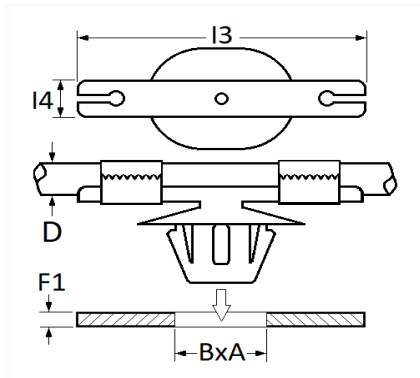

1 Allée des Bouleaux -F-95110 SANNOIS  
 +33 (0)1 39 98 55 00  
 info@restagraf.com

STOPFEN MIT WICKELBEFESTIGUNG 6,2 X 12,2 mm KABELBAUMBESTEIFIGUNG

Item code	Number of References	Number of pieces	Conditioning
9569	1	8	BEUTEL

Technical informations	
I3	50 mm
I4	10 mm
B	6.2 mm
A	12.2 mm
F1	0.6 → 2 mm

<b>Materials</b>
POLYPROPYLEN

<b>Manufacturer correspondence*</b>	
RENAULT	7703079621

\* Non contractual information given as indication