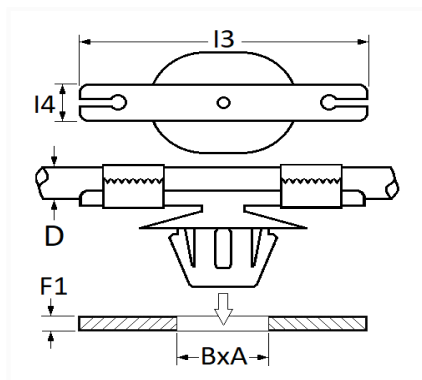

1 Allée des Bouleaux -F-95110 SANNOIS
 +33 (0)1 39 98 55 00
 info@restagraf.com

AGRAFE À ENRUBANNER 6,2 X 12,2 mm FIXATION FAISCEAU DE CÂBLAGE

Code article	Nb de références	Nb de pièces	Conditionnement
9569	1	8	SACHET

Informations techniques	
I3	50 mm
I4	10 mm
B	6.2 mm
A	12.2 mm
F1	0.6 → 2 mm

Matières

POLYPROPYLENE

Correspondances constructeurs*

RENAULT 7703079621

* Informations non contractuelles données à titre indicatif